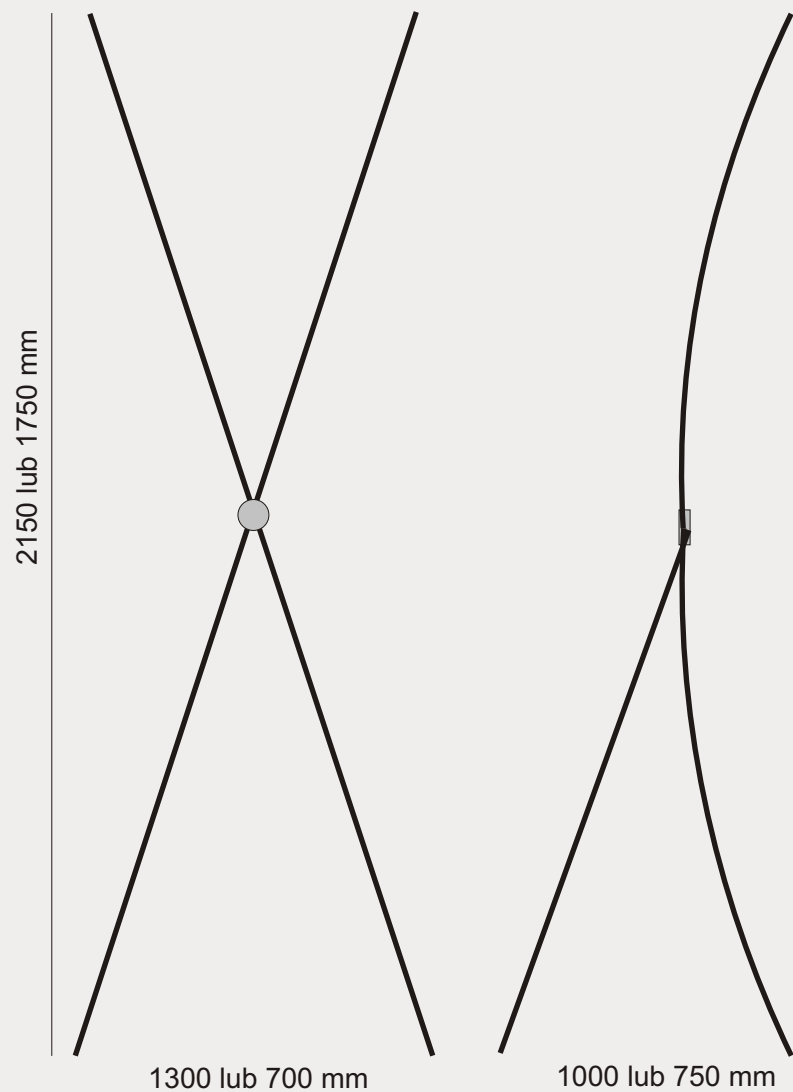

# Stojak reklamowy MMXg (200X120 lub 160X60 cm)

## Stelaż

## Baner - grafika