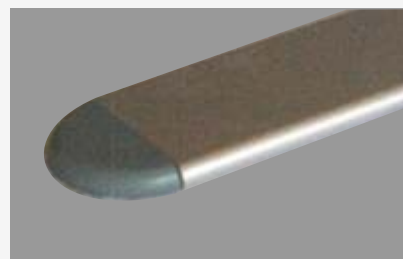

Stojak reklamowy **MMReco**

Stojak MMReco widok z przodu.

Stojak MMReco widok z tyłu.

Na górze, baner mocowany jest za pomocą zamykanej listwy, bez użycia taśmy.

Nóżki zakończone estetyczną, plastikową zaślepką.

Torba z materiału chroni stojak podczas transportu.