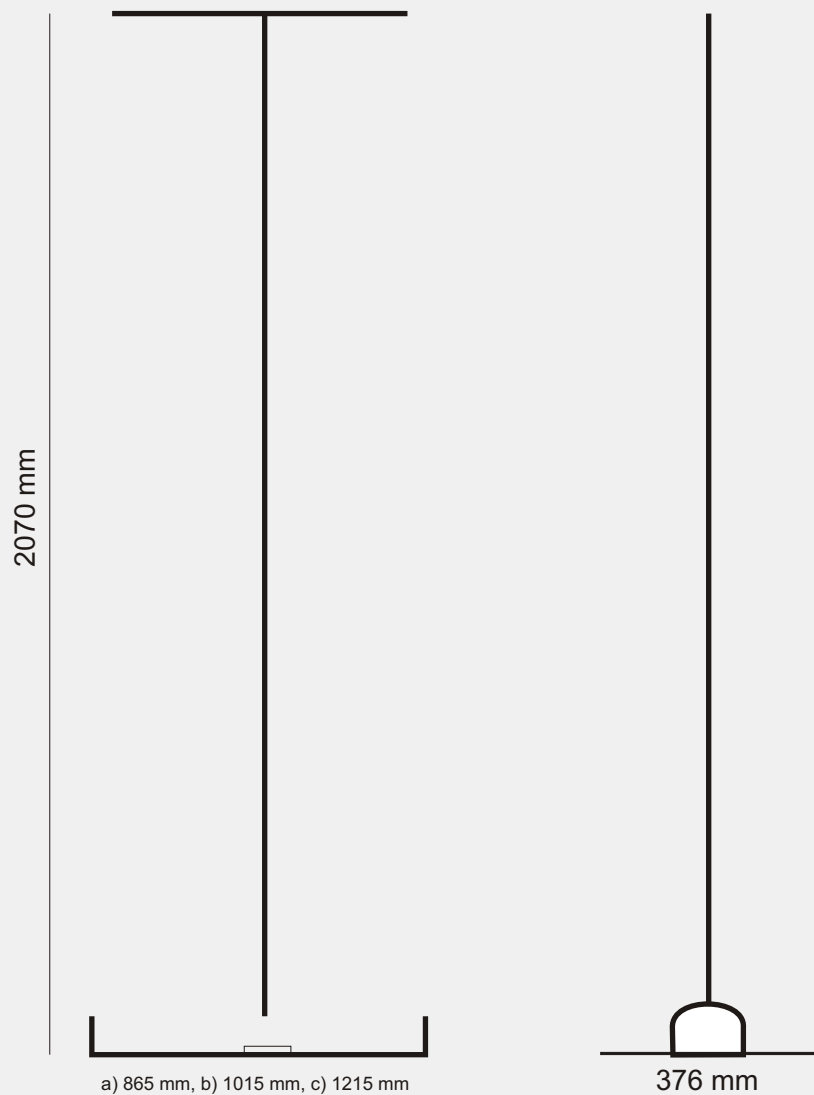

Stojak reklamowy MMRs, MMRs2, MMRb (szerokość: a - 85 cm, b - 100cm, c- 120 cm)

Stelaż

Baner - grafika

Wymiary stojaka z założonym banerem.