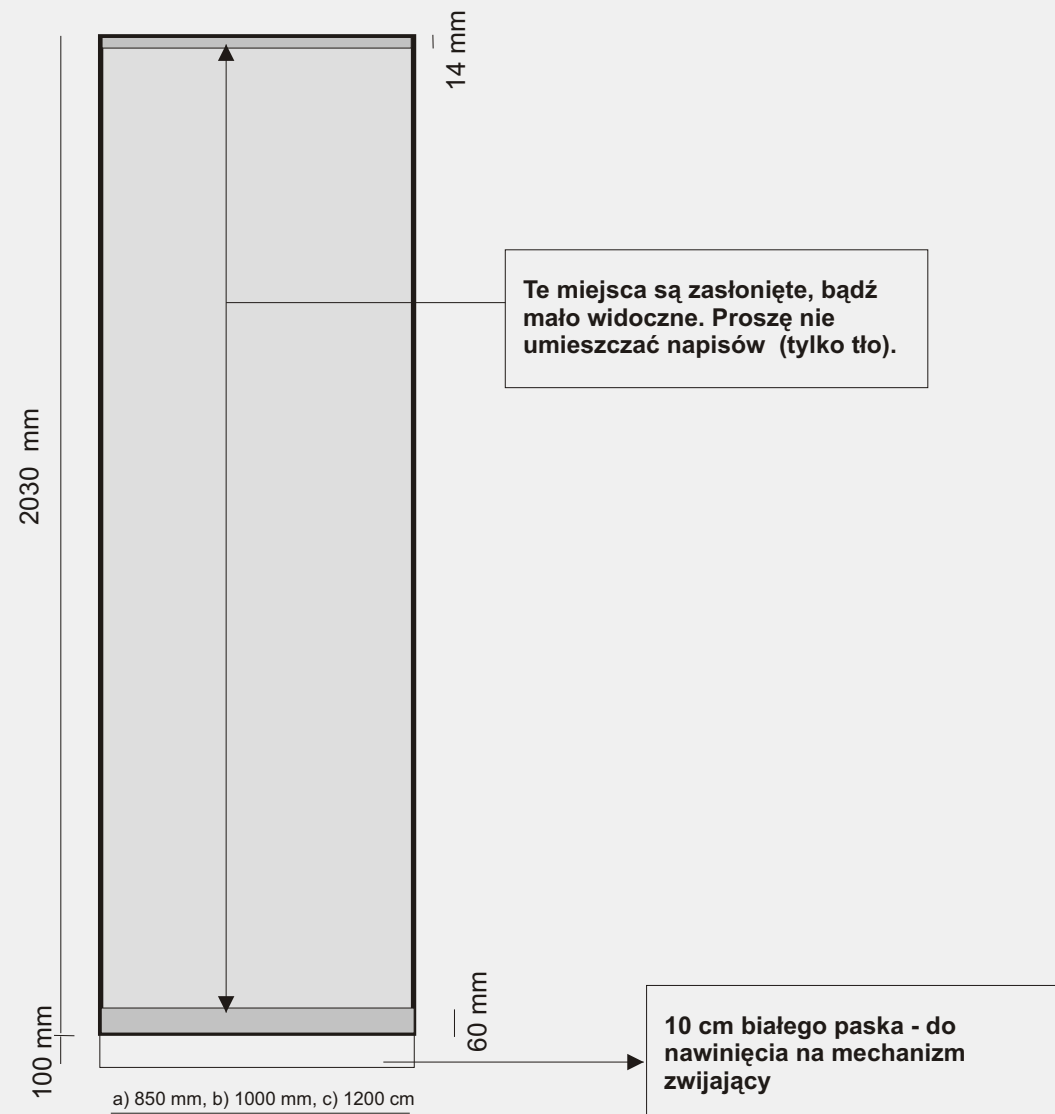

Stojak reklamowy MMRs, MMRs2, MMRb (szerokość: a - 85 cm, b - 100cm, c- 120 cm)

Stelaż

Baner - grafika

Wymiary stojaka z założonym banerem.