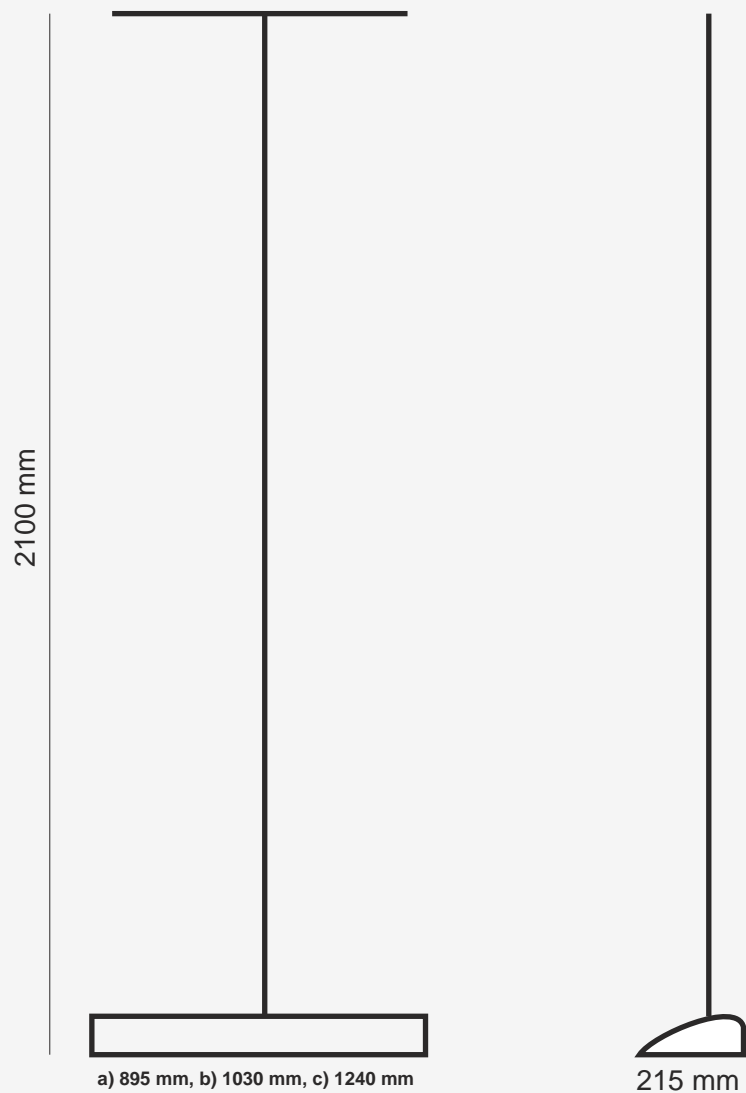

Stojak reklamowy MMR (L) (szerokość : a - 85 cm, b - 100 cm, c - 120 cm)

Stela

Baner - grafika

Wymiary stojaka z zało onym banerem.