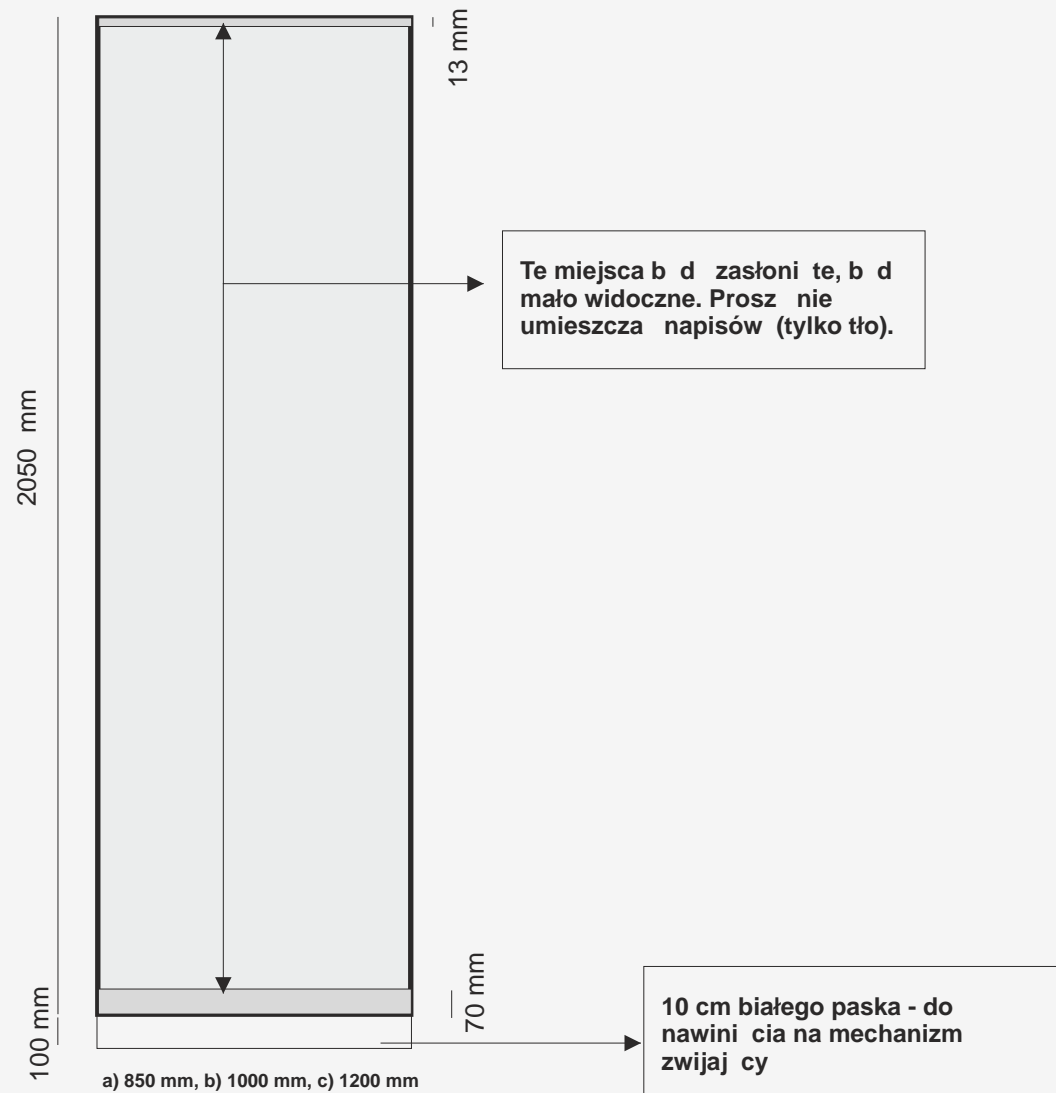

Stojak reklamowy MMR (L) (szerokość : a - 85 cm, b - 100 cm, c - 120 cm)

Stela

Baner - grafika

Wymiary stojaka z zało onym banerem.