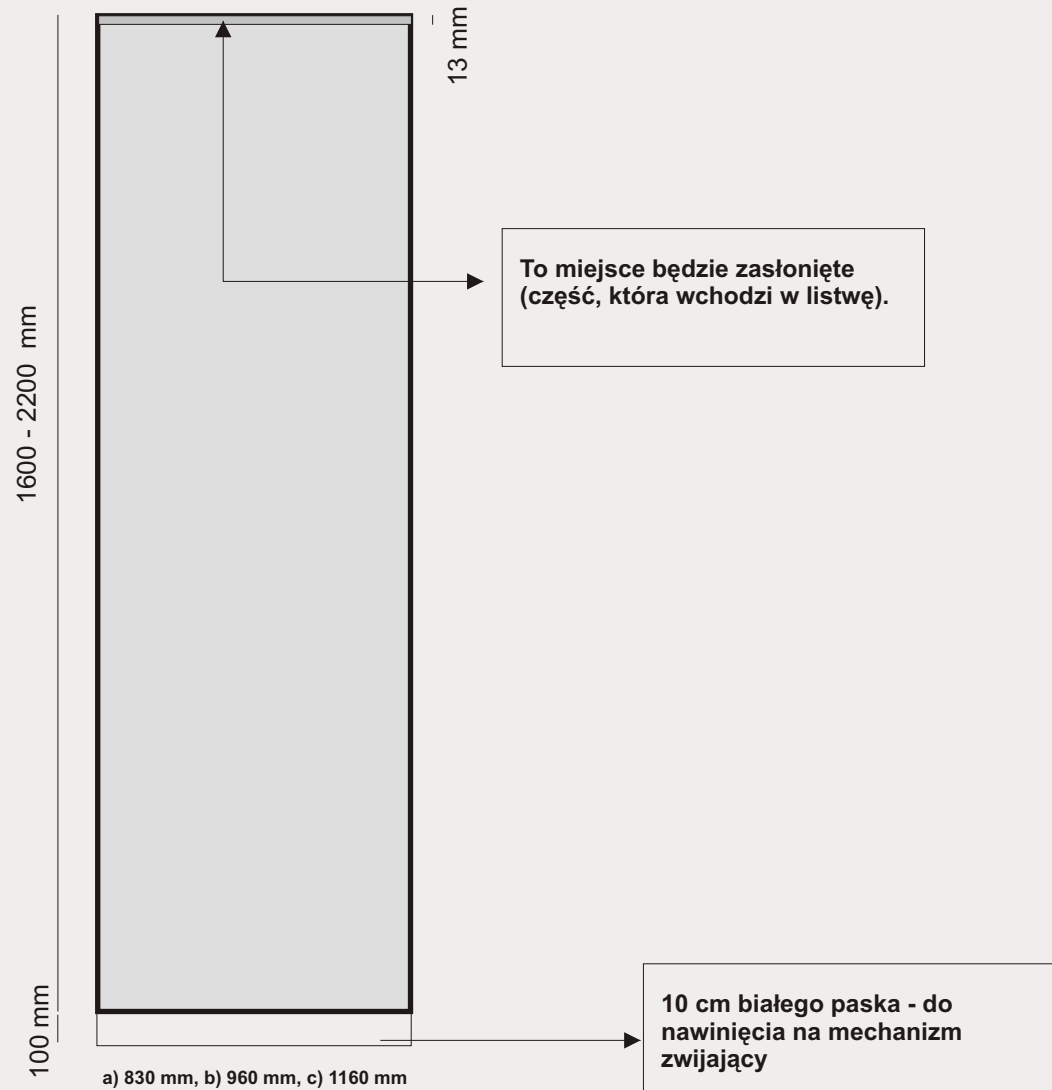

Stojak reklamowy MMRw (szerokość: a - 85 cm, b - 100 cm, c - 120 cm). **Możliwość regulacji wysokości grafiki w zakresie 160 - 220 cm.**

Stelaż

Baner - grafika

Wymiary stojaka z założonym banerem.