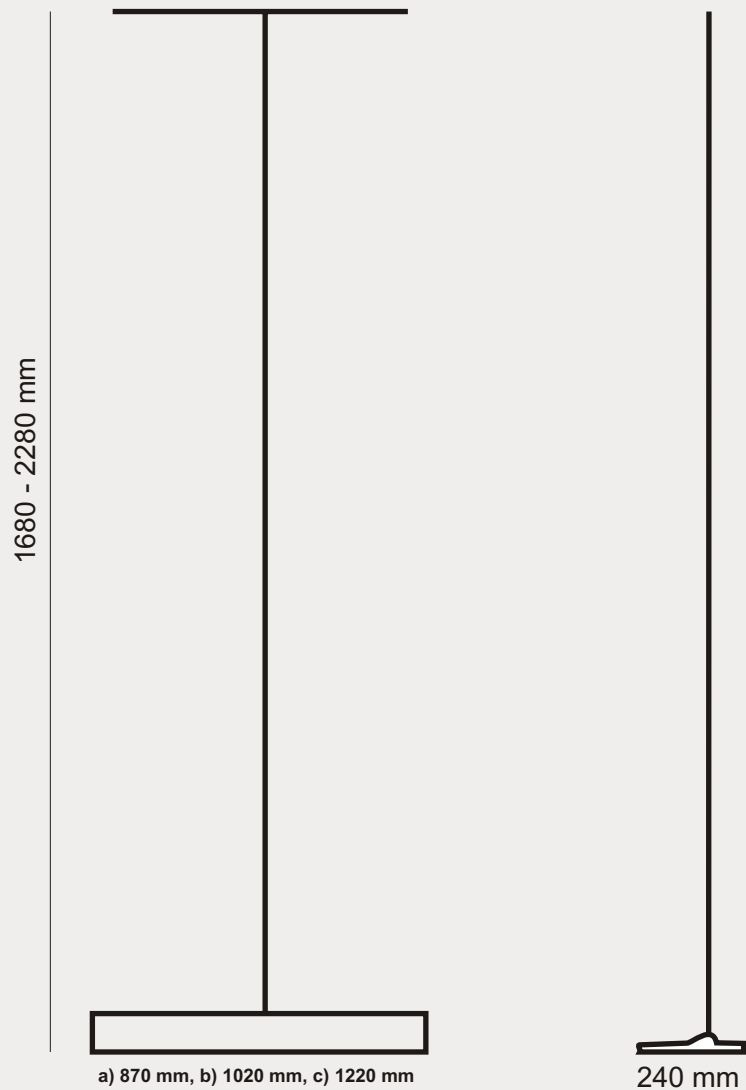

Stojak reklamowy MMRw (szerokość: a - 85 cm, b - 100 cm, c - 120 cm). **Możliwość regulacji wysokości grafiki w zakresie 160 - 220 cm.**

Stelaż

Baner - grafika

Wymiary stojaka z założonym banerem.