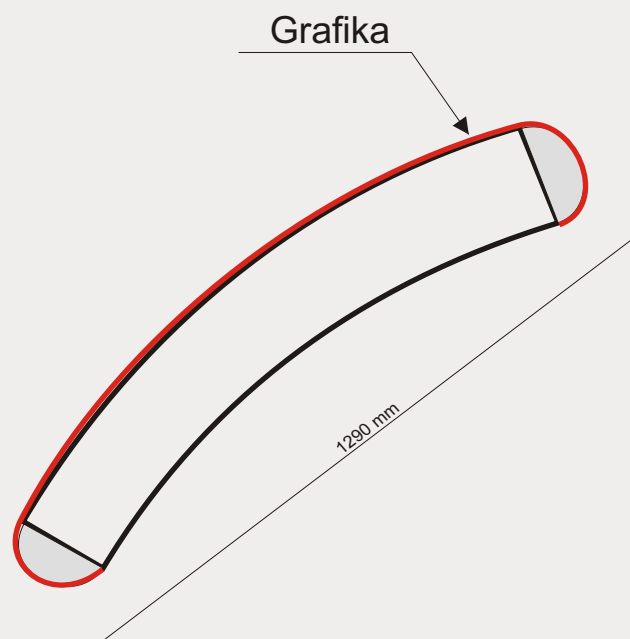

# Stojak reklamowy MMC

## Stelaż

widok z boku

widok z góry

## Panel - grafika

945 mm

1940 mm