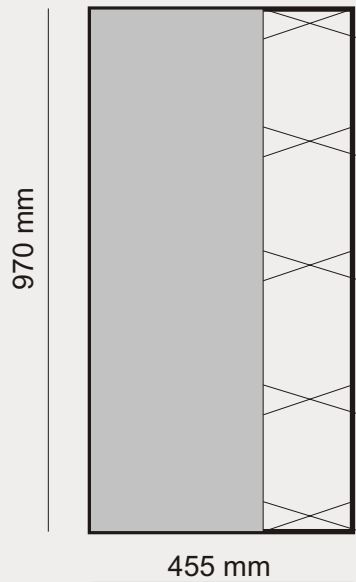

# Stojak reklamowy MMC

## Stelaż

widok z boku

widok z góry

## Panel - grafika

945 mm

1940 mm