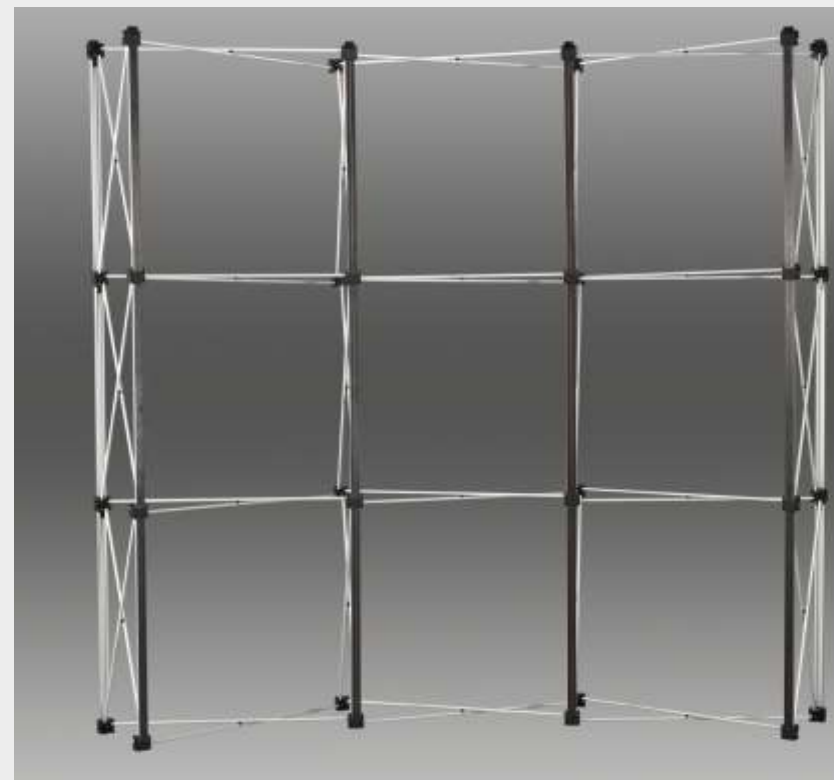

Stojak reklamowy MMWeco

cianka MMWeco widok z przodu.
W komplecie znajduje się :
stela , panele pvc, taśmy magnetyczne, listwy plastikowe, torba transportowa, dwie lampy halogenowe.

Końcówka dolna listwy.

Bardzo wygodny kufer transportowy z wysuwaniem rączki oraz kółkami.

Rozkładanie cianki trwa około pół godziny.