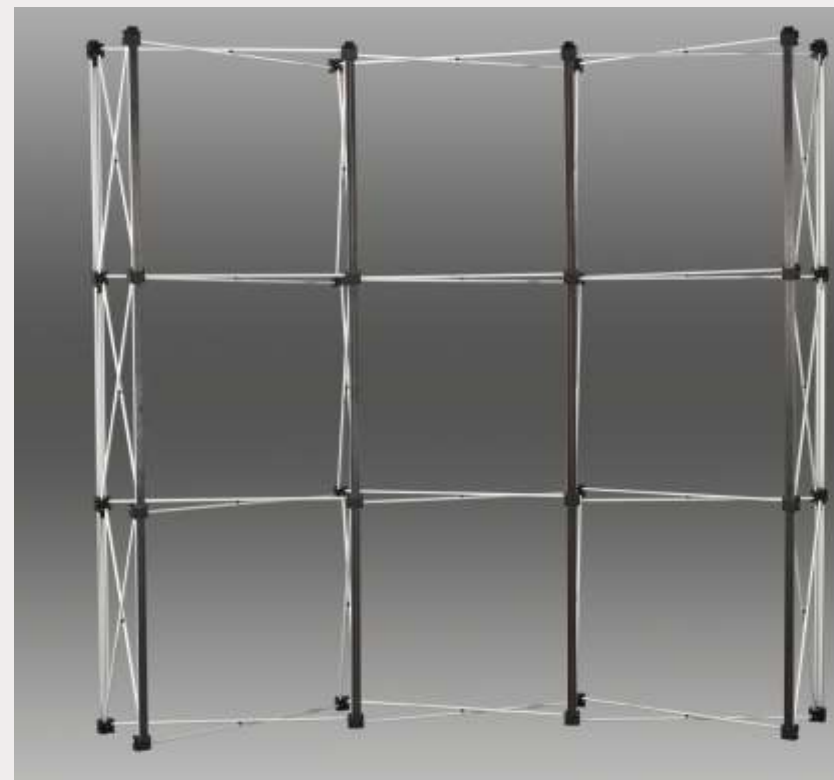

Stojak reklamowy **MMWeco Magnetic**

cianka MMWeco Magnet widok z przodu.

W komplecie znajduje się :
stela , panele pvc, ta ma magnetyczne, listwy plastikowe, torba transportowa, dwie lampy halogenowe.

Bardzo wygodny kufer transportowy z wysuwaniem rączki oraz kółkami.

Listwy magnetyczne - ułatwiają założenie grafiki oraz zabezpieczają ją przed przesunięciami.

Rozkładanie cianki trwa około pół godziny.