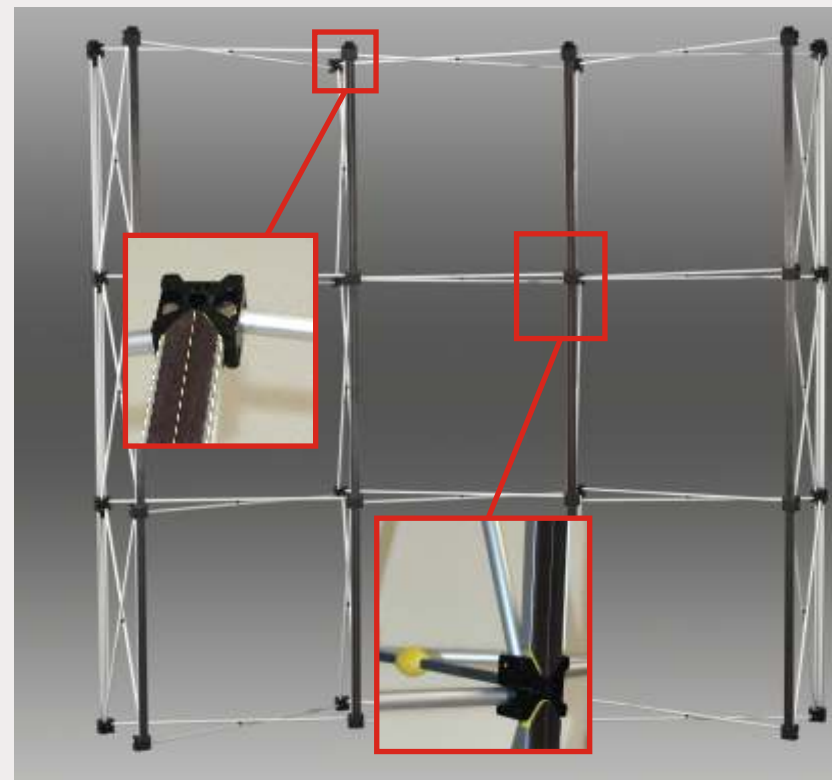

Stojak reklamowy **MMW LUX eco**

cianka MMW LUX eco widok z przodu.
W komplecie znajduje się :
stela , panele pvc, ta my
magnetyczne, listwy plastikowe,
torba transportowa, dwie lampy
halogenowe.

Bardzo wygodny kufer
transportowy z wysuwana
r czk oraz kółkami
lub kufrotzybunka.

Rozkładanie cianki trwa około pół godziny.