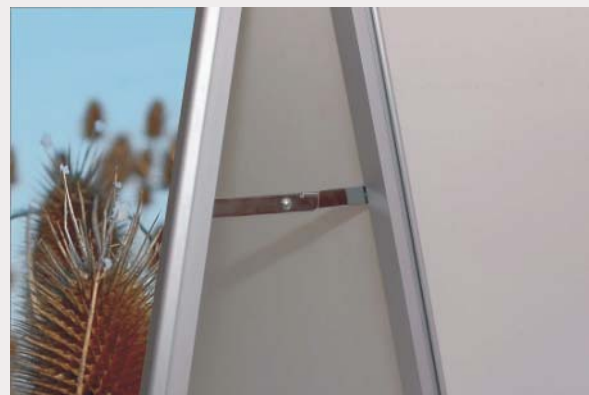

Stojak reklamowy MMA

Stojak dwustronny MMA widok z przodu lub z tyłu.

Stojak posiada dwie metalowe blokady.

Zapinane listwy umożliwiają bardzo prostą i szybką wymianę grafiki, która (od zewnątrz) chroniona jest przezroczystą płytą.