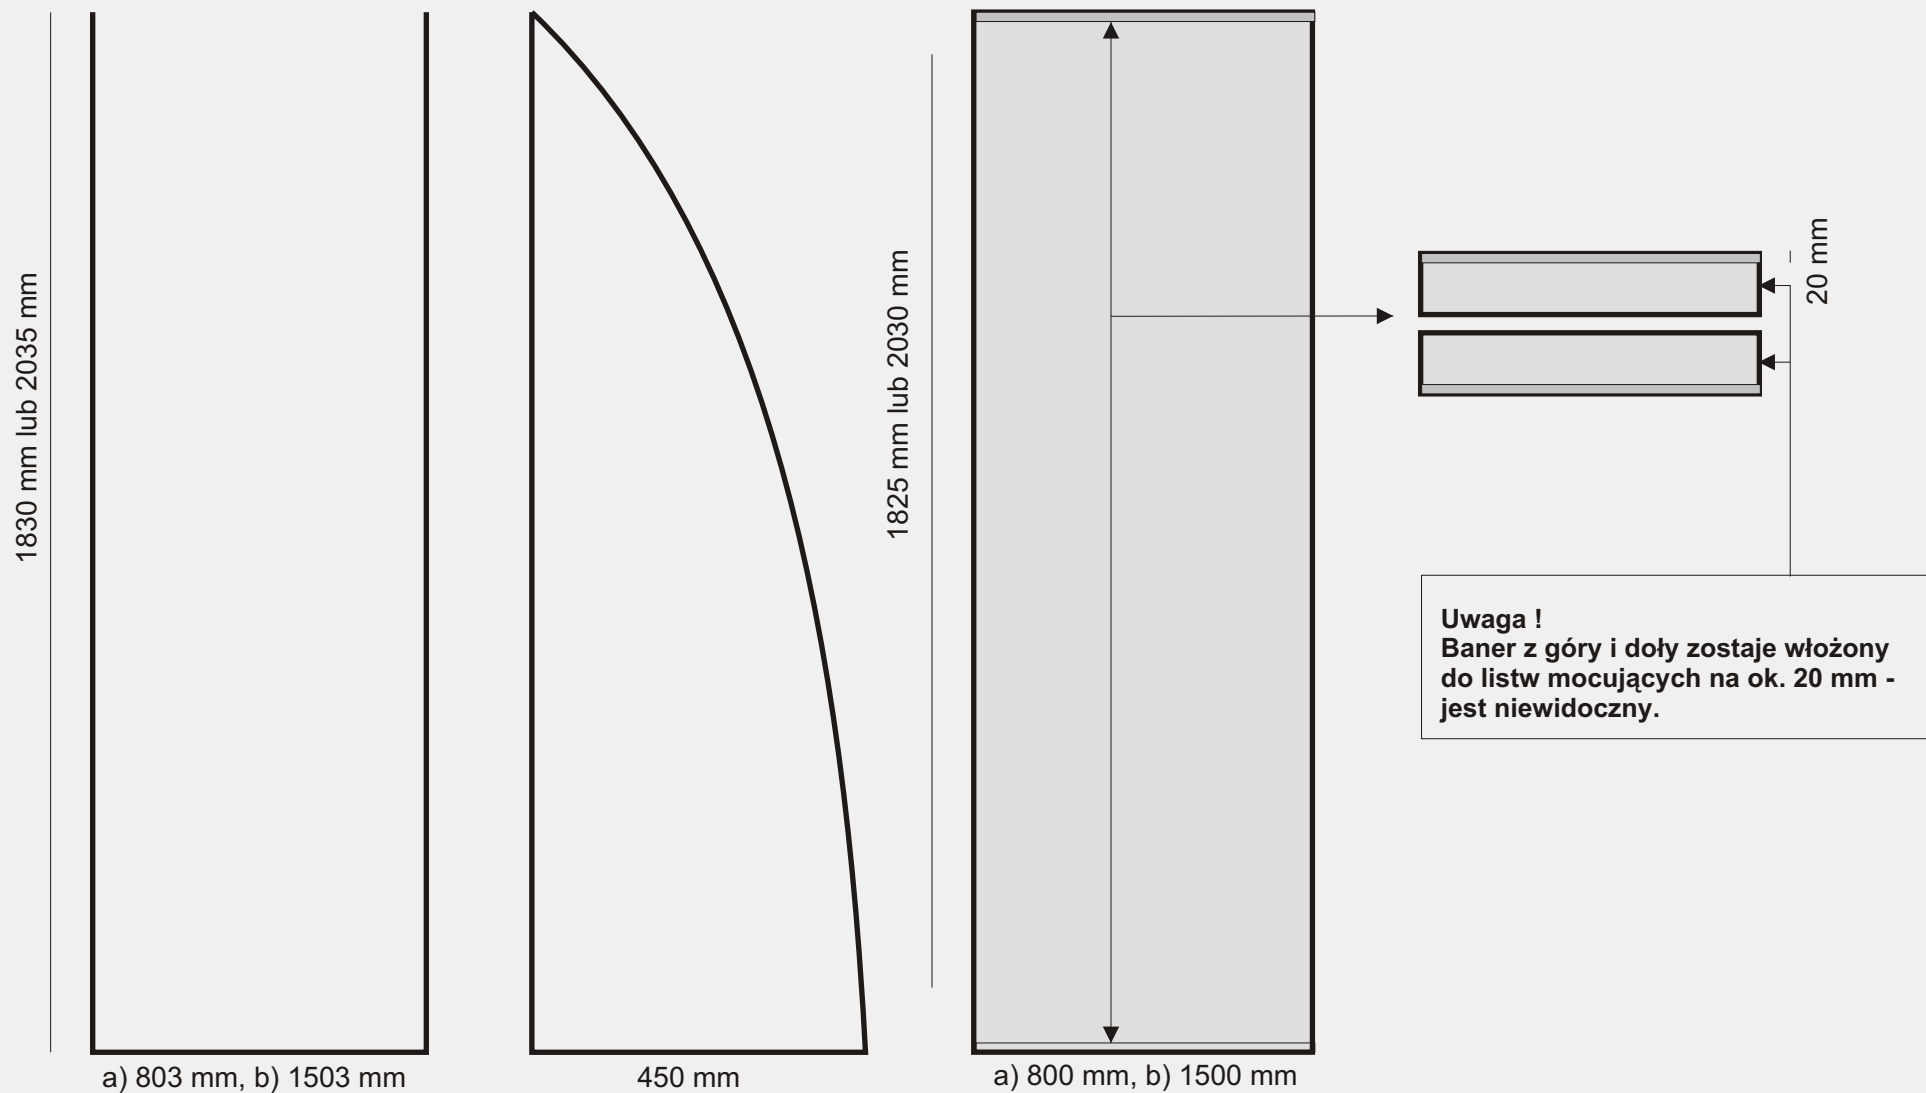

Stojak reklamowy MMLs (szerokość: a - 80 cm, b - 150 cm)

Wymiary stojaka z założonym banerem.